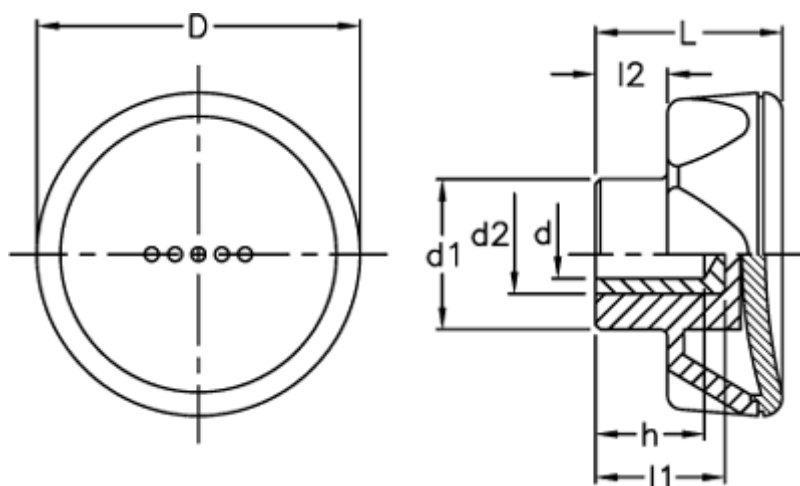

Varenummer: 23052216062  
Beskrivelse: E+G Drejeknop  
ELK.70-A10-C2 orange dækkappe

## Mål

D	= 70
d1	= 32.5
d2	= 22
d H9	= 10
h	= 21
L	= 35
l1	= 25
l2	= 13